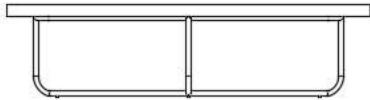

BRETON

MESA DE CENTRO
MOON

COLEÇÃO BRASIL

MESA DE CENTRO
MOON

BRETON

Mesa de Centro

22|30cm
9|12"

65|80|100|110|120cm
25|32|40|43|47"

65|80|100|110|120cm
25|32|40|43|47"

MESA DE CENTRO
MOON

BRETON

Diferenciais:

- Com opção do tampo em tecido ou mármore fornecido;
- Medidas especiais disponíveis, mediante consulta.

MESA LATERAL
MOON

BRETON

 Estrutura em aço inox pintado ou envernizado. Tampo encaixado em madeira laqueada ou laminada, palha, recouro, espelho, tecido ou mármore fornecido. Medidas especiais disponíveis sob consulta.

Medidas podem apresentar leves variações. Nos reservamos o direito de efetuar essas alterações sem consulta prévia.