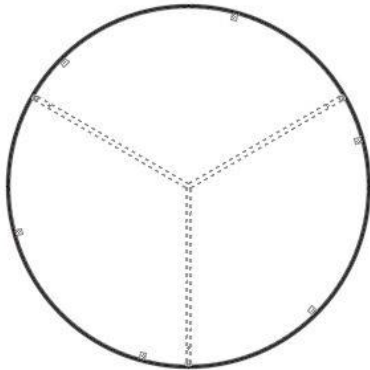

BRETON

MESA DE CENTRO
MOON

COLEÇÃO BRASIL

MESA DE CENTRO
MOON

BRETON

Mesa de Centro

22|30cm
9|12"

65|80|100|110|120cm
25|32|40|43|47"

65|80|100|110|120cm
25|32|40|43|47"

MESA DE CENTRO
MOON

BRETON

Diferenciais:

- Com opção do tampo em tecido ou mármore fornecido;
- Medidas especiais disponíveis, mediante consulta.

MESA LATERAL
MOON

BRETON

MESA DE CENTRO
MOON

BRETON